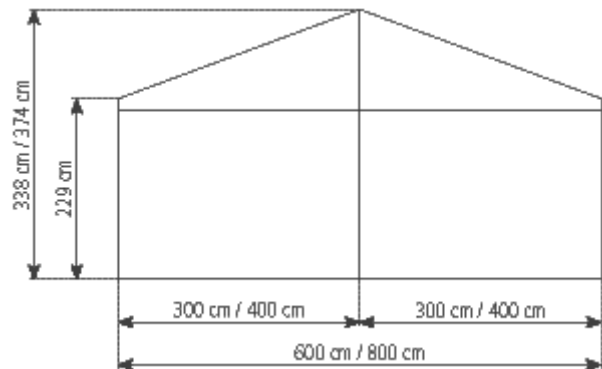

Partyzelt 6 m

Spannweite

600 cm

Seitenhöhe

229 cm

Firsthöhe

338 cm

Dachneigung

18 Grad

Binderabstand/Raster

500 cm

Maximale Aufstelllänge

Im Rastermaß beliebig erweiterbar

Hauptprofil

81 mm x 48 mm x 3 mm

Fußboden