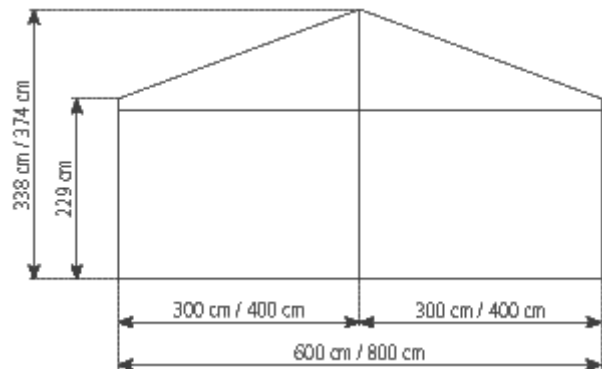

Partyzelt 6 m

Spannweite

600 cm

Seitenhöhe

229 cm

Firsthöhe

338 cm

Dachneigung

18 Grad