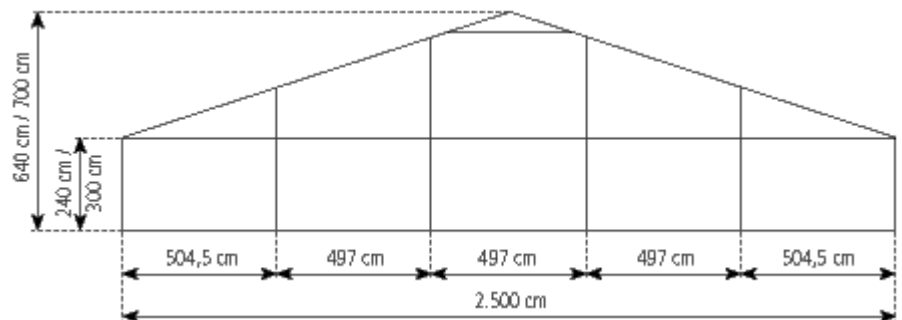

## Großzelt 25 M

**Spannweite**  
 2500 cm

**Seitenhöhe**  
 300 cm

**Firsthöhe**  
 700 cm

**Dachneigung**  
 18 Grad

**Binderabstand/Raster**  
 500 cm

**Maximale Aufstelllänge**  
 Im Rastermaß beliebig  
 erweiterbar

**Hauptprofil**  
 220 mm x 100 mm x 4  
 mm

**Fußboden**  
 Schwerlastboden

**Seitenwände**  
 Braune  
 Kunststoffseitenwände  
 oder weiße  
 Fenstermarkisen

**Beplanung**  
 Weißes PVC-  
 beschichtetes  
 Polyestergewebe